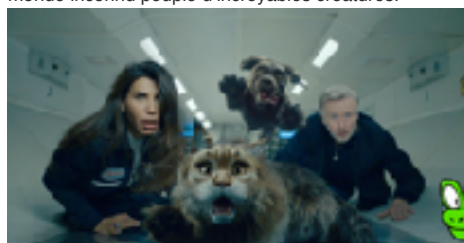

CHIEN ET CHAT

Comédie avec Philippe Lacheau et Franck Dubosc (1h20)
Diva, célèbre chat star des réseaux sociaux et Chichi, chien des rues, perdent leur maître respectif. Commence alors un voyage déjanté entre Montréal et New York avec d'un côté les humains qui ont perdu la trace de leurs animaux et de l'autre, les animaux livrés à eux-mêmes pour retrouver leurs maîtres...